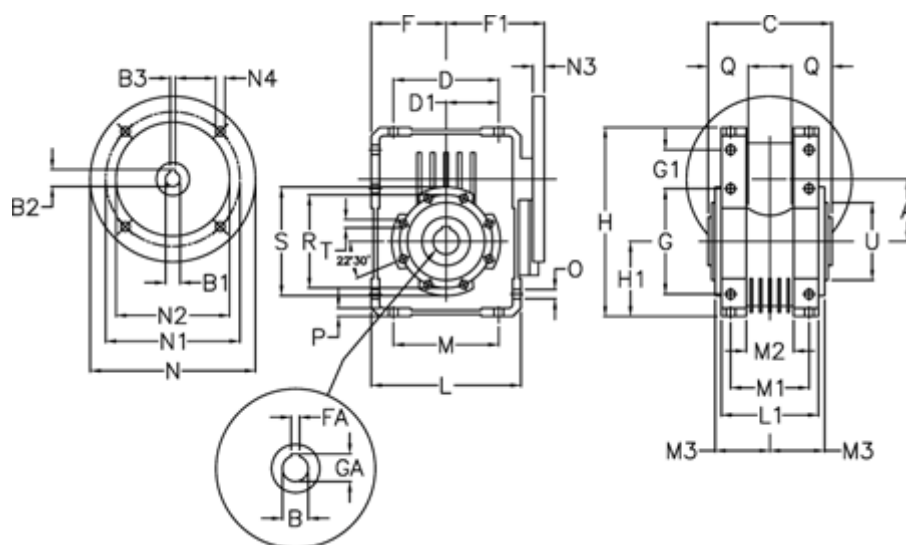

Varenummer: 392211005674036
 Beskrivelse: Snekkegear med skridnav
 W110 L2-U-56-P100 B5

Mål

A = 110.1	F = 125	L = 250	N2 = 180	T = M12x19
B = 42	F1 = 151	L1 = 143	N3 = 13	U = 130
B1 E7 = 28	FA = 12	M = 184	N4 = 13	
B2 = 31.3	G = 184	M1 = 115	O = 14	
B3 H9 = 8	G1 = 58	M2 = 69	P = 14	
C = 155	GA = 45.3	M3 = 73	Q = 45	
D = 174	H = 308	N = 250	R = 165	
D1 = 82	H1 = 125	N1 = 215	S = 200	